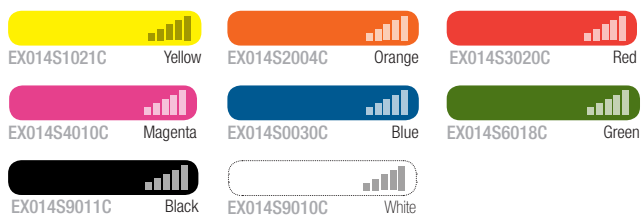

ЦВЕТА 8 Цветов

УПАКОВКА

Номинальная вместимость 400мл.
Теплостойкость упаковки : <50°C
Пропеллент: DME

Коробка (6 единиц)
205 X 140 X 200 мм.